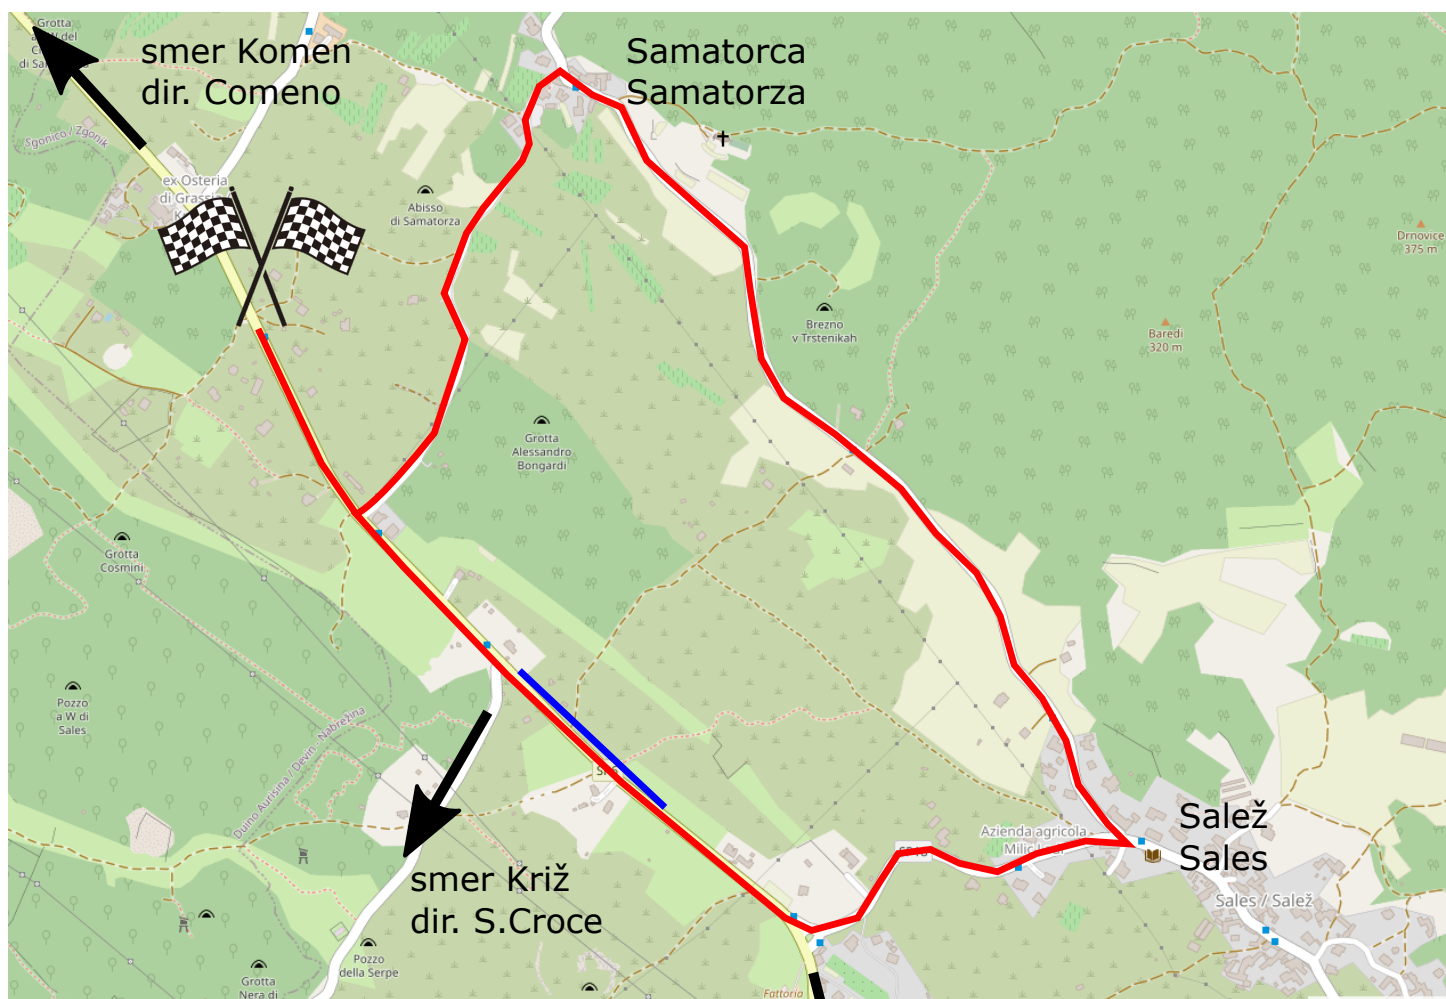

Mappa circuito Skiroll nel comune di Sgonico

Leggenda

 Percorso Gran Premio Sgonico
1 giro 3.6 km

 Percorso Ko Sprint
200 m

smer Prosek
dir. Prosecco